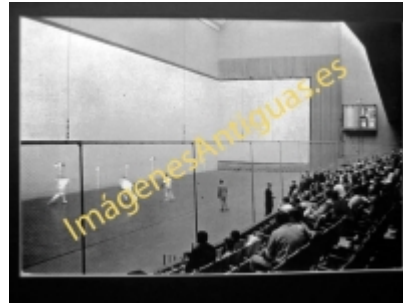

Imágenes Antiguas

LWS

Bilbao - Club Deportivo

€7.50

PRECIOSA REPRODUCCION LA IMAGEN VA MONTADA EN UN PASSE-PARTOUT DE COLOR NEGRO DE 29 X 39CM EXTERIOR TAMAÑO DE LA IMAGEN 19 X 29CM

[Volver](#)

[Información del vendedor](#)