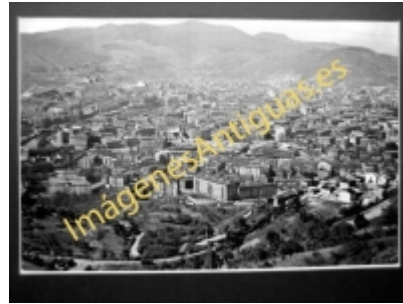

Imágenes Antiguas

LWS

Bilbao - Vista panorámica

€7.50

PRECIOSA REPRODUCCION LA IMAGEN VA MONTADA EN UN PASSE-PARTOUT DE COLOR NEGRO DE 29 X 39CM EXTERIOR TAMAÑO DE LA IMAGEN 19 X 29CM

[Volver](#)

[Información del vendedor](#)