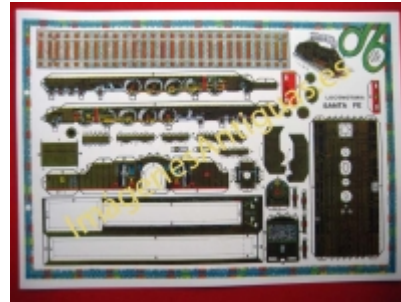

Imágenes Antiguas

LWS

Recortable Locomotora SANTA FÉ

€1.00

Medidas 42 cm X 30 cm

[Volver](#)

[Información del vendedor](#)