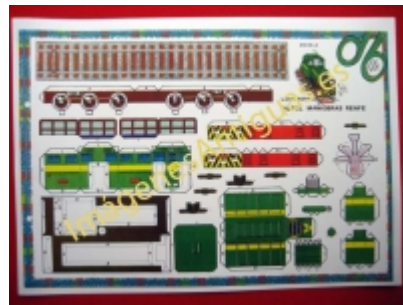

Recortable Locomotora Diesel MANIOBRAS RENFE

€1.00

Medidas 42 cm X 30 cm

[Volver](#)

[Información del vendedor](#)