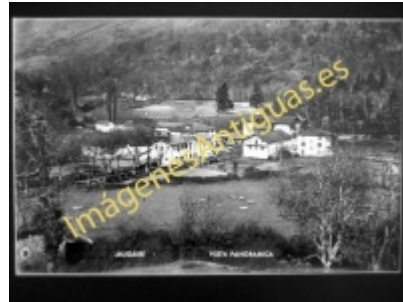

Imágenes Antiguas

LWS

Mugaire - Vista panorámica

€7.50

PRECIOSA REPRODUCCION LA IMAGEN VA MONTADA EN UN PASSE-PARTOUT DE COLOR NEGRO DE 29 X 39CM EXTERIOR TAMAÑO DE LA IMAGEN 19 X 29CM

[Volver](#)

[Información del vendedor](#)