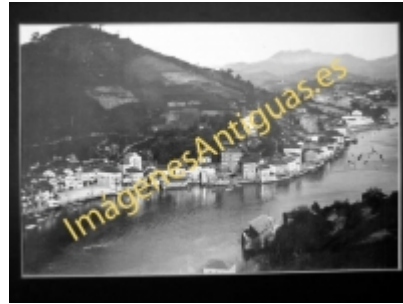

Imágenes Antiguas

LWS

Pasages - Vista de Pasages San Juan

€7.50

PRECIOSA REPRODUCCION LA IMAGEN VA MONTADA EN UN PASSE-PARTOUT DE COLOR NEGRO DE 29 X 39CM EXTERIOR TAMAÑO DE LA IMAGEN 19 X 29CM

[Volver](#)