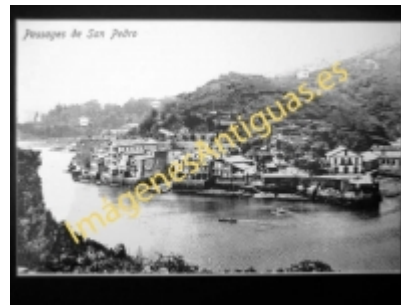

Imágenes Antiguas

LWS

Passages de San Pedro

€7.50

PRECIOSA REPRODUCCION LA IMAGEN VA MONTADA EN UN PASSE-PARTOUT DE COLOR NEGRO DE 29 X 39CM EXTERIOR TAMAÑO DE LA IMAGEN 19 X 29CM

[Volver](#)

[Información del vendedor](#)