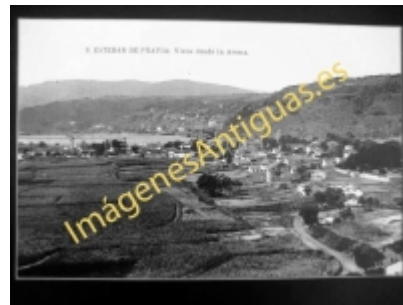

# Imágenes Antiguas

LWS

## Esteban de Pravia - Vista desde la Arena

€7.50

PRECIOSA REPRODUCCION LA IMAGEN VA MONTADA EN UN PASSE-PARTOUT DE COLOR NEGRO DE 29 X 39CM EXTERIOR TAMAÑO DE LA IMAGEN 19 X 29CM

[Volver](#)

[Información del vendedor](#)