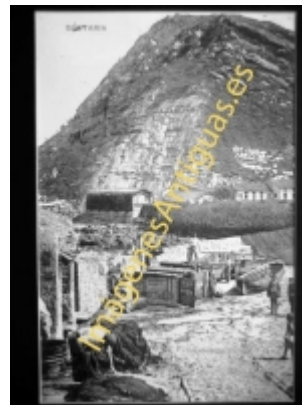

Imágenes Antiguas

LWS

Guetaria - El Muelle

€7.50

PRECIOSA REPRODUCCION LA IMAGEN VA MONTADA EN UN PASSE-PARTOUT DE COLOR NEGRO DE 29 X 39CM EXTERIOR TAMAÑO DE LA IMAGEN 19 X 29CM

[Volver](#)

[Información del vendedor](#)