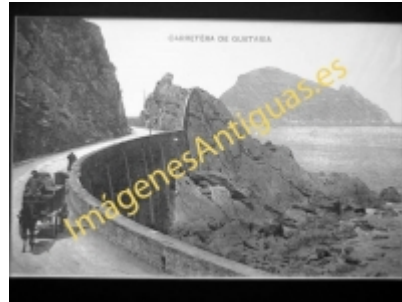

# Imágenes Antiguas

LWS

## Guetaria - Carretera de Guetaria

€7.50

PRECIOSA REPRODUCCION LA IMAGEN VA MONTADA EN UN PASSE-PARTOUT DE COLOR NEGRO DE 29 X 39CM EXTERIOR TAMAÑO DE LA IMAGEN 19 X 29CM

[Volver](#)

[Información del vendedor](#)