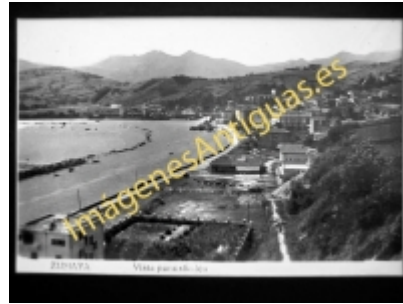

Imágenes Antiguas

LWS

Zumaya - Vista panorámica

€7.50

PRECIOSA REPRODUCCION LA IMAGEN VA MONTADA EN UN PASSE-PARTOUT DE COLOR NEGRO DE 29 X 39CM EXTERIOR TAMAÑO DE LA IMAGEN 19 X 29CM

[Volver](#)

[Información del vendedor](#)