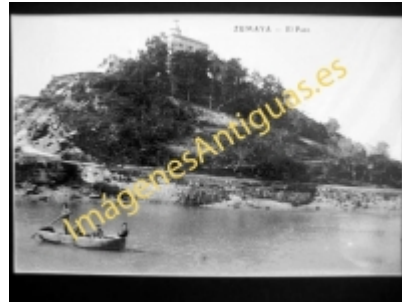

# Imágenes Antiguas

LWS

## Zumaya - El Faro

€7.50

PRECIOSA REPRODUCCION LA IMAGEN VA MONTADA EN UN PASSE-PARTOUT DE COLOR NEGRO DE 29 X 39CM EXTERIOR TAMAÑO DE LA IMAGEN 19 X 29CM

[Volver](#)

[Información del vendedor](#)