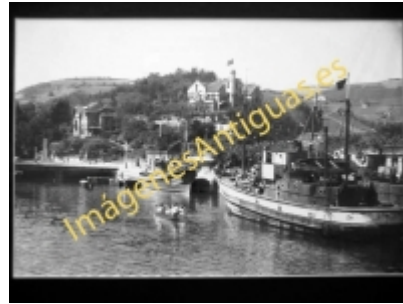

Imágenes Antiguas

LWS

Zumaya - Puerto, vista parcial

€7.50

PRECIOSA REPRODUCCION LA IMAGEN VA MONTADA EN UN PASSE-PARTOUT DE COLOR NEGRO DE 29 X 39CM EXTERIOR TAMAÑO DE LA IMAGEN 19 X 29CM

[Volver](#)

[Información del vendedor](#)