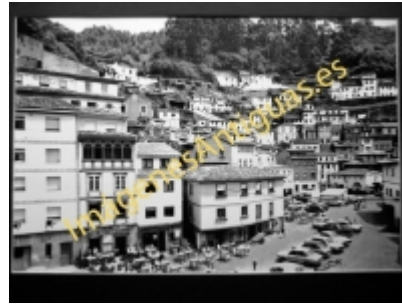

Imágenes Antiguas

LWS

Cudillero - Vista parcial

€7.50

PRECIOSA REPRODUCCION LA IMAGEN VA MONTADA EN UN PASSE-PARTOUT DE COLOR NEGRO DE 29 X 39CM EXTERIOR TAMAÑO DE LA IMAGEN 19 X 29CM

[Volver](#)

[Información del vendedor](#)