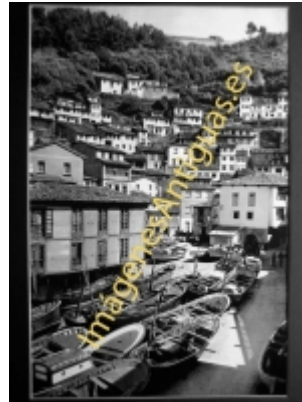

# Imágenes Antiguas

LWS

## Cudillero - La Ribera

€7.50

PRECIOSA REPRODUCCION LA IMAGEN VA MONTADA EN UN PASSE-PARTOUT DE COLOR NEGRO DE 29 X 39CM EXTERIOR TAMAÑO DE LA IMAGEN 19 X 29CM

[Volver](#)

[Información del vendedor](#)