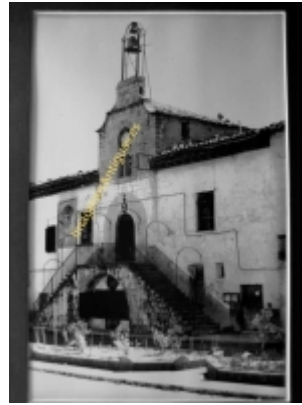

Imágenes Antiguas

LWS

Forcall - La Iglesia

€7.50

PRECIOSA REPRODUCCION LA IMAGEN VA MONTADA EN UN PASSE-PARTOUT DE COLOR NEGRO DE 29 X 39CM EXTERIOR TAMAÑO DE LA IMAGEN 19 X 29CM

[Volver](#)

[Información del vendedor](#)