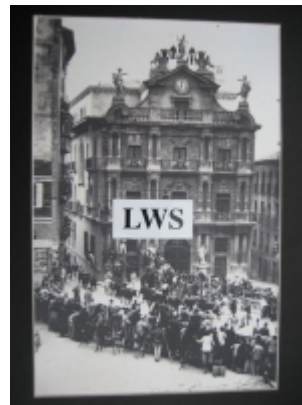

Imágenes Antiguas

LWS

San Fermán año 1920 y Casa Consistorial

€7.50

PRECIOSA REPRODUCCION LA IMAGEN VA MONTADA EN UN PASSE-PARTOUT DE COLOR NEGRO DE 29 X 39CM EXTERIOR TAMAÑO DE LA IMAGEN 19 X 29CM

[Volver](#)