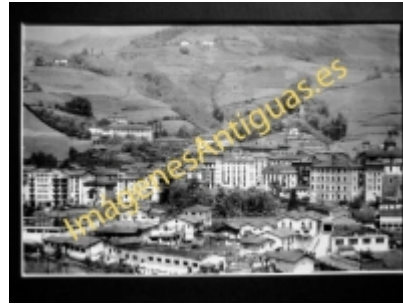

Imágenes Antiguas

LWS

Villafranca de Oria - Vista parcial

€7.50

PRECIOSA REPRODUCCION LA IMAGEN VA MONTADA EN UN PASSE-PARTOUT DE COLOR NEGRO DE 29 X 39CM EXTERIOR TAMAÑO DE LA IMAGEN 19 X 29CM

[Volver](#)