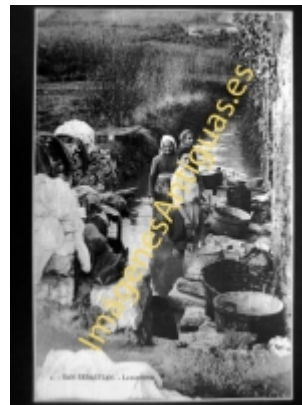

# Imágenes Antiguas

LWS

## San Sebastián - Lavanderas

€7.50

PRECIOSA REPRODUCCION LA IMAGEN VA MONTADA EN UN PASSE-PARTOUT DE COLOR NEGRO DE 29 X 39CM EXTERIOR TAMAÑO DE LA IMAGEN 19 X 29CM

[Volver](#)

[Información del vendedor](#)