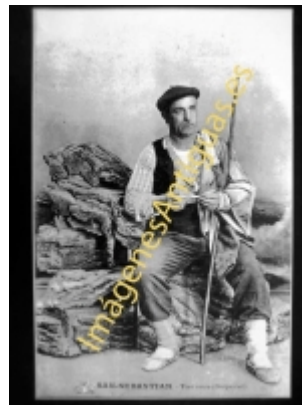

Imágenes Antiguas

LWS

San Sebastián - Tipo vasco

€7.50

PRECIOSA REPRODUCCION LA IMAGEN VA MONTADA EN UN PASSE-PARTOUT DE COLOR NEGRO DE 29 X 39CM EXTERIOR TAMAÑO DE LA IMAGEN 19 X 29CM

[Volver](#)

[Información del vendedor](#)