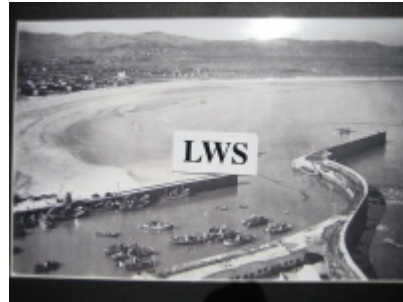

Imágenes Antiguas

LWS

Laredo - El Puerto

€7.50

PRECIOSA REPRODUCCION LA IMAGEN VA MONTADA EN UN PASSE-PARTOUT DE COLOR NEGRO DE 29 X 39CM EXTERIOR TAMAÑO DE LA IMAGEN 19 X 29CM

[Volver](#)

[Información del vendedor](#)