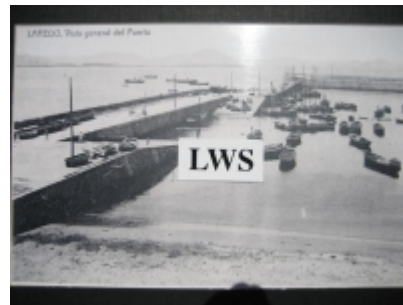

Imágenes Antiguas

LWS

Laredo - Vista del Puerto

€7.50

PRECIOSA REPRODUCCION LA IMAGEN VA MONTADA EN UN PASSE-PARTOUT DE COLOR NEGRO DE 29 X 39CM EXTERIOR TAMAÑO DE LA IMAGEN 19 X 29CM

[Volver](#)

[Información del vendedor](#)