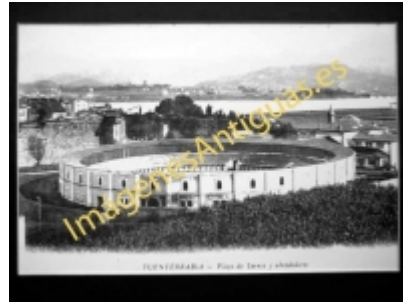

Imágenes Antiguas

LWS

Fuenterrabia - Plaza de Toros y alrededores

€7.50

PRECIOSA REPRODUCCION LA IMAGEN VA MONTADA EN UN PASSE-PARTOUT DE COLOR NEGRO DE 29 X 39CM EXTERIOR TAMAÑO DE LA IMAGEN 19 X 29CM

[Volver](#)