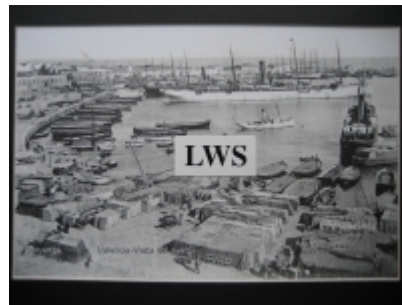

Imágenes Antiguas

LWS

Valencia - Vista del puerto

€7.50

PRECIOSA REPRODUCCION LA IMAGEN VA MONTADA EN UN PASSE-PARTOUT DE COLOR NEGRO DE 29 X 39CM EXTERIOR TAMAÑO DE LA IMAGEN 19 X 29CM

[Volver](#)

[Información del vendedor](#)