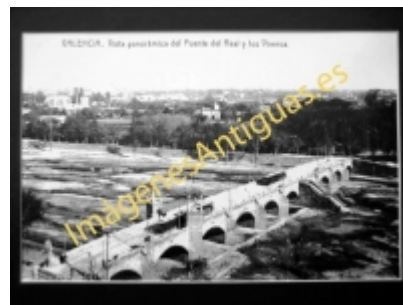

## Valencia - Vista panorámica del Puente del Real y los Viveros

€7.50

PRECIOSA REPRODUCCION LA IMAGEN VA MONTADA EN UN PASSE-PARTOUT DE COLOR NEGRO DE 29 X 39CM EXTERIOR TAMAÑO DE LA IMAGEN 19 X 29CM

[Volver](#)