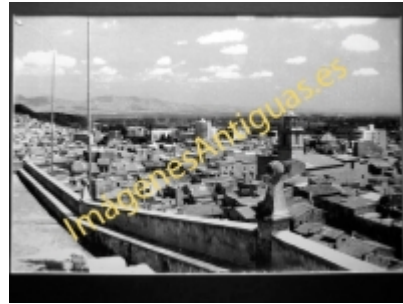

Imágenes Antiguas

LWS

Callosa de Segura - Vista parcial

€7.50

PRECIOSA REPRODUCCION LA IMAGEN VA MONTADA EN UN PASSE-PARTOUT DE COLOR NEGRO DE 29 X 39CM EXTERIOR TAMAÑO DE LA IMAGEN 19 X 29CM

[Volver](#)

[Información del vendedor](#)