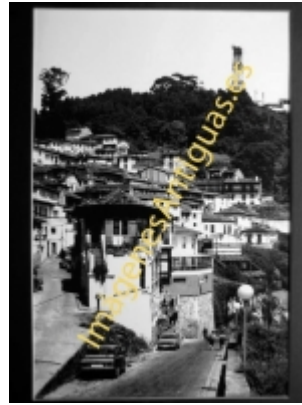

Imágenes Antiguas

LWS

Lastres - Bajada al Puerto. Vista parcial

€7.50

PRECIOSA REPRODUCCION LA IMAGEN VA MONTADA EN UN PASSE-PARTOUT DE COLOR NEGRO DE 29 X 39CM EXTERIOR TAMAÑO DE LA IMAGEN 19 X 29CM

[Volver](#)