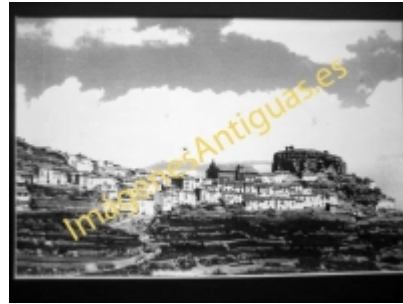

# Imágenes Antiguas

LWS

## Ares del Maestro - Vista general

€7.50

PRECIOSA REPRODUCCION LA IMAGEN VA MONTADA EN UN PASSE-PARTOUT DE COLOR NEGRO DE 29 X 39CM EXTERIOR TAMAÑO DE LA IMAGEN 19 X 29CM

[Volver](#)

[Información del vendedor](#)