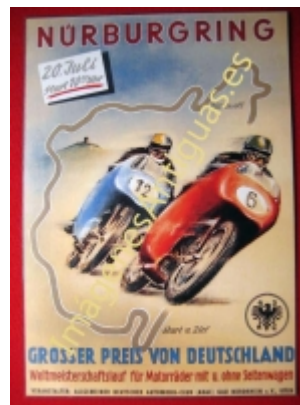

Imágenes Antiguas

LWS

NÜRBURGRING

€6.00

LAMINA PLASTIFICADA, VA CON BORDE (marco) BLANCO COMO MINIMO DE 0,5mm POR CADA LADO, TAMAÑO 43CM X 30CM APROX. PUEDE VARIAR ALGO LAS TONALIDADES DEBIDO A LA FOTO, Y EL MARGEN BLANCO A LA PROPORCION DE LA IMAGEN