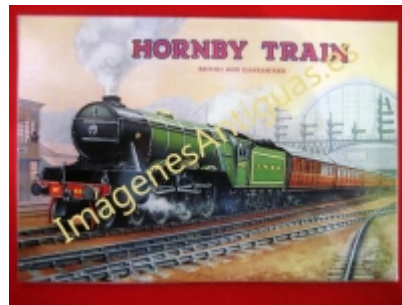

HORNBY TRAIN BRITISH AND GUARANTEED

€6.00

LAMINA PLASTIFICADA, VA CON BORDE (marco) BLANCO COMO MINIMO DE 0,5mm POR CADA LADO, A TAMAÑO 43CM X 30CM APROX. PUEDE VARIAR ALGO LAS TONALIDADES DEBIDO A LA FOTO, Y EL MARGEN BLANCO A LA PROPORCION DE LA IMAGEN