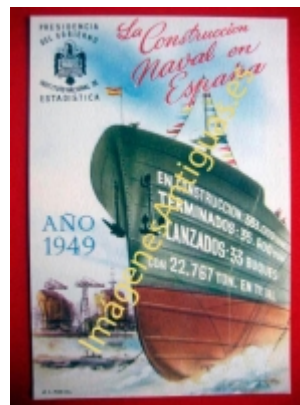

LA CONSTRUCCIÓN NAVAL EN ESPAÑA AÑO 1949

€6.00

LAMINA PLASTIFICADA, VA CON BORDE (marco) BLANCO COMO MINIMO DE 0,5mm POR CADA LADO, A TAMAÑO 43CM X 30CM APROX. PUEDE VARIAR ALGO LAS TONALIDADES DEBIDO A LA FOTO, Y EL MARGEN BLANCO A LA PROPORCION DE LA IMAGEN