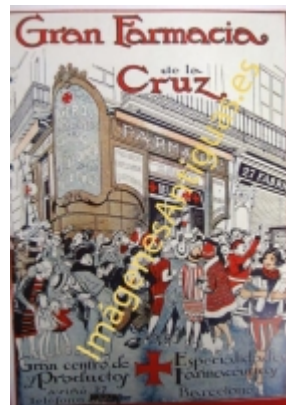

GRAN FARMACIA DE LA CRUZ

€7.00

LAMINA PLASTIFICADA, VA CON BORDE (marco) BLANCO COMO MINIMO DE 0,5mm POR CADA LADO, TAMAÑO 43CM X 30CM APROX. PUEDE VARIAR ALGO LAS TONALIDADES DEBIDO A LA FOTO, Y EL MARGEN BLANCO A LA PROPORCION DE LA IMAGEN