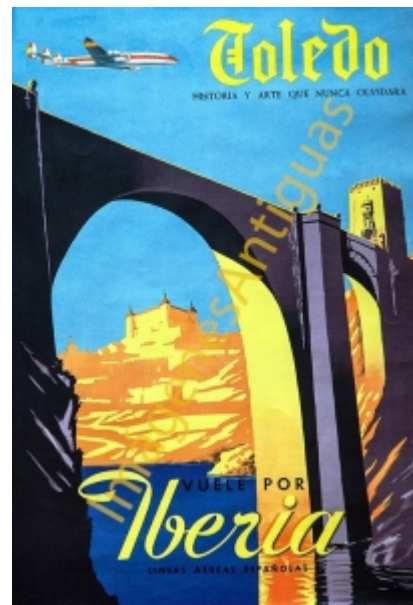

## VUELE POR IBERIA - TOLEDO HISTORIA Y ARTE

€7.00

LAMINA PLASTIFICADA, VA CON BORDE (marco) BLANCO COMO MINIMO DE 0,5mm POR CADA LADO, TAMAÑO 43CM X 30CM APROX. PUEDE VARIAR ALGO LAS TONALIDADES DEBIDO A LA FOTO, Y EL MARGEN BLANCO A LA PROPORCION DE LA IMAGEN