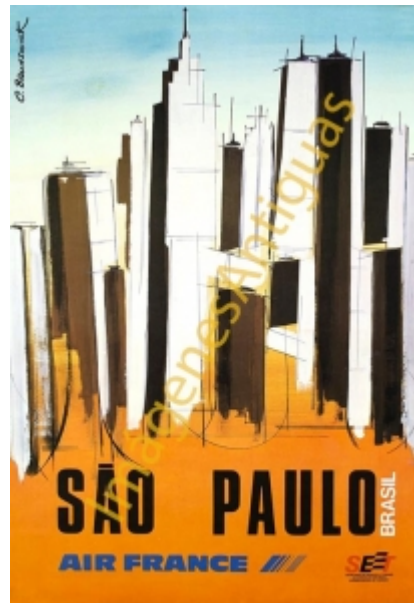

Imágenes Antiguas

LWS

AIR FRANCE - SAU PAULO

€7.00

LAMINA PLASTIFICADA, VA CON BORDE (marco) BLANCO COMO MINIMO DE 0,5mm POR CADA LADO, TAMAÑO 43CM X 30CM APROX. PUEDE VARIAR ALGO LAS TONALIDADES DEBIDO A LA FOTO, Y EL MARGEN BLANCO A LA PROPORCION DE LA IMAGEN