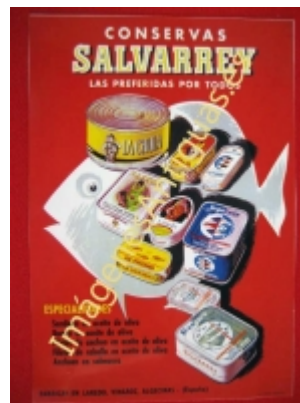

Imágenes Antiguas

LWS

CONSERVAS SALVARREY - FABRICAS EN LAREDO, VINAROS, ALGECIRAS

€6.00

LAMINA PLASTIFICADA, VA CON BORDE (marco) BLANCO COMO MINIMO DE 0,5mm POR CADA LADO, A TAMAÑO 43CM X 30CM APROX. PUEDE VARIAR ALGO LAS TONALIDADES DEBIDO A LA FOTO, Y EL MARGEN BLANCO A LA PROPORCION DE LA IMAGEN