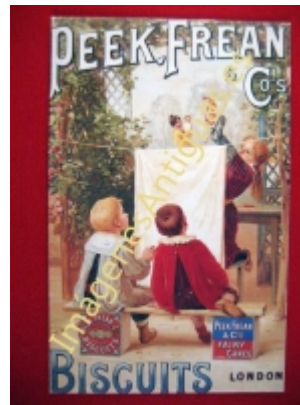

Imágenes Antiguas

LWS

BISCUITS - PEEK, FREAN & CoS - LONDON

€6.00

LAMINA PLASTIFICADA, VA CON BORDE (marco) BLANCO COMO MINIMO DE 0,5mm POR CADA LADO, TAMAÑO 43CM X 30CM APROX. PUEDE VARIAR ALGO LAS TONALIDADES DEBIDO A LA FOTO, Y EL MARGEN BLANCO A LA PROPORCION DE LA IMAGEN