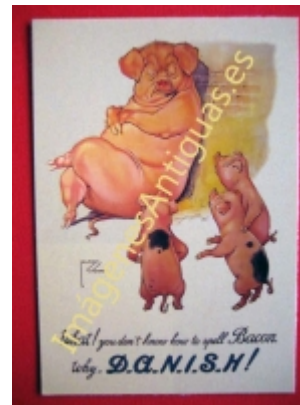

Imágenes Antiguas

LWS

D.A.N.I.S.H - WHAT BACON

€7.00

LAMINA PLASTIFICADA, VA CON BORDE (marco) BLANCO COMO MINIMO DE 0,5mm POR CADA LADO, TAMAÑO 43CM X 30CM APROX. PUEDE VARIAR ALGO LAS TONALIDADES DEBIDO A LA FOTO, Y EL MARGEN BLANCO A LA PROPORCION DE LA IMAGEN

[COMPRA MINIMA 15€, -](#)

IMÁGENES ANTIGUAS PARA: DECORAR, REGALAR, VESTIR SUS TRABAJOS, TEXTOS, DOCUMENTALES, ETC...

[Volver](#)

Parámetros de categoría: **Imágenes Antiguas**

[Información del vendedor](#)