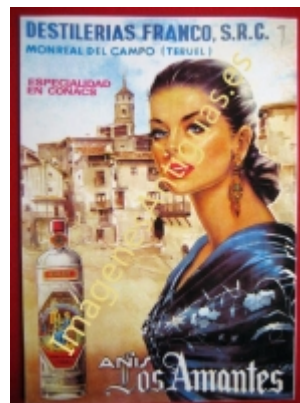

## ANÍS LOS AMANTES - MONREAL DEL CAMPO TERUEL

€6.00

LAMINA PLASTIFICADA, VA CON BORDE (marco) BLANCO COMO MINIMO DE 0,5mm POR CADA LADO, A TAMAÑO 43CM X 30CM APROX. PUEDE VARIAR ALGO LAS TONALIDADES DEBIDO A LA FOTO, Y EL MARGEN BLANCO A LA PROPORCION DE LA IMAGEN