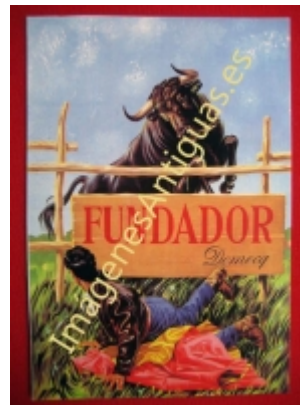

# Imágenes Antiguas

LWS

## FUNDADOR - DOMECCQ

€6.00

LAMINA PLASTIFICADA, VA CON BORDE (marco) BLANCO COMO MINIMO DE 0,5mm POR CADA LADO, TAMAÑO 43CM X 30CM APROX. PUEDE VARIAR ALGO LAS TONALIDADES DEBIDO A LA FOTO, Y EL MARGEN BLANCO A LA PROPORCION DE LA IMAGEN