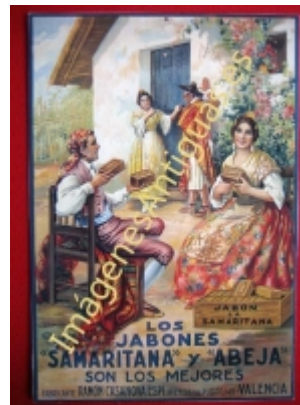

JABONES SAMARITANA Y ABEJA - VALENCIA

€6.00

LAMINA PLASTIFICADA, VA CON BORDE (marco) BLANCO COMO MINIMO DE 0,5mm POR CADA LADO, TAMAÑO 43CM X 30CM APROX. PUEDE VARIAR ALGO LAS TONALIDADES DEBIDO A LA FOTO, Y EL MARGEN BLANCO A LA PROPORCION DE LA IMAGEN

[COMPRA MINIMA 15,-](#)

IMÁGENES ANTIGUAS PARA: DECORAR, REGALAR, VESTIR SUS TRABAJOS, TEXTOS, DOCUMENTALES, ETC...

[Volver](#)

[Información del vendedor](#)