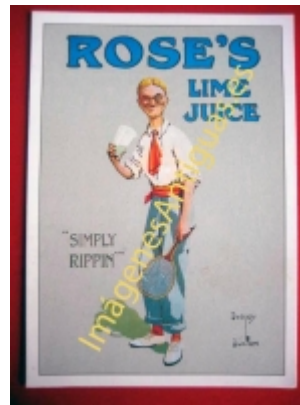

Imágenes Antiguas

LWS

ROSE'S LIME JUICE SIMPLY RIPPIN

€6.00

LAMINA PLASTIFICADA, VA CON BORDE (marco) BLANCO COMO MINIMO DE 0,5mm POR CADA LADO, TAMAÑO 43CM X 30CM APROX. PUEDE VARIAR ALGO LAS TONALIDADES DEBIDO A LA FOTO, Y EL MARGEN BLANCO A LA PROPORCION DE LA IMAGEN