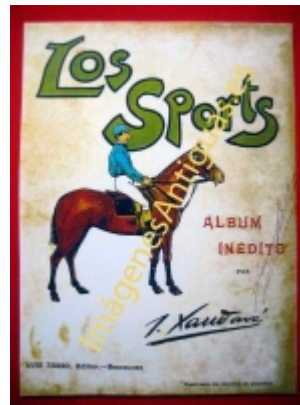

# Imágenes Antiguas

LWS

## LOS SPORTS

€6.00

LAMINA PLASTIFICADA, VA CON BORDE (marco) BLANCO COMO MINIMO DE 0,5mm POR CADA LADO, TAMAÑO 43CM X 30CM APROX. PUEDE VARIAR ALGO LAS TONALIDADES DEBIDO A LA FOTO, Y EL MARGEN BLANCO A LA PROPORCION DE LA IMAGEN