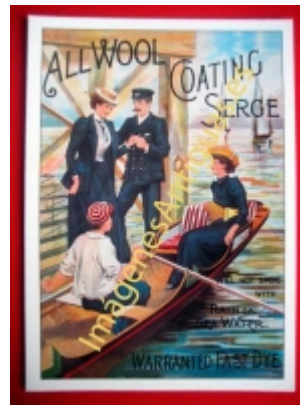

Imágenes Antiguas

LWS

ALLWOOL COATING SERGE

€6.00

LAMINA PLASTIFICADA, VA CON BORDE (marco) BLANCO COMO MINIMO DE 0,5mm POR CADA LADO, TAMAÑO 43CM X 30CM APROX. PUEDE VARIAR ALGO LAS TONALIDADES DEBIDO A LA FOTO, Y EL MARGEN BLANCO A LA PROPORCION DE LA IMAGEN

[COMPRA MINIMA 15€, -](#)

IMÁGENES ANTIGUAS PARA: DECORAR, REGALAR, VESTIR SUS TRABAJOS, TEXTOS, DOCUMENTALES, ETC...

[Volver](#)

[Información del vendedor](#)