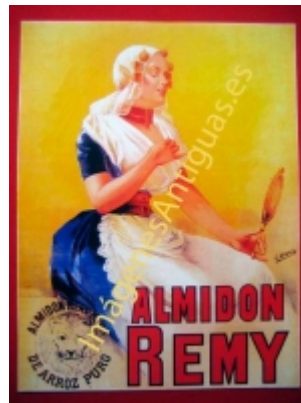

ALMIDON REMY, DE ARROZ PURO, HERNANI-GIPUZKOA

€6.00

LAMINA PLASTIFICADA, VA CON BORDE (marco) BLANCO COMO MINIMO DE 0,5mm POR CADA LADO, A TAMAÑO 43CM X 30CM APROX. PUEDE VARIAR ALGO LAS TONALIDADES DEBIDO A LA FOTO, Y EL MARGEN BLANCO A LA PROPORCION DE LA IMAGEN