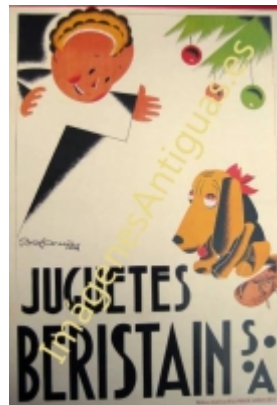

JUGUETES BERISTAIN S.A.

€7.00

LAMINA PLASTIFICADA, VA CON BORDE (marco) BLANCO COMO MINIMO DE 0,5mm POR CADA LADO, TAMAÑO 43CM X 30CM APROX. PUEDE VARIAR ALGO LAS TONALIDADES DEBIDO A LA FOTO, Y EL MARGEN BLANCO A LA PROPORCION DE LA IMAGEN