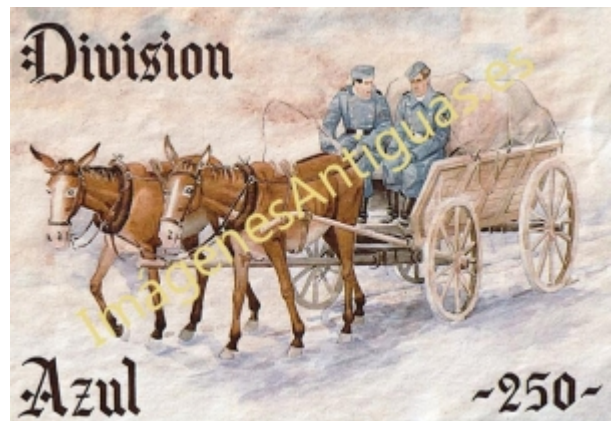

# Imágenes Antiguas

LWS

## DIVISION AZUL 250

€7.00

LAMINA PLASTIFICADA, VA CON BORDE (marco) BLANCO COMO MINIMO DE 0,5mm POR CADA LADO, TAMAÑO 43CM X 30CM APROX. PUEDE VARIAR ALGO LAS TONALIDADES DEBIDO A LA FOTO, Y EL MARGEN BLANCO A LA PROPORCION DE LA IMAGEN