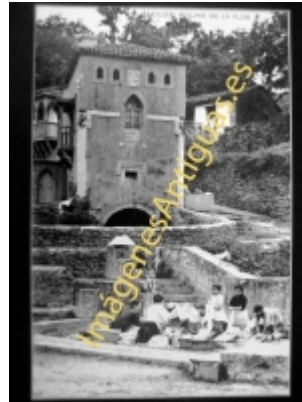

Imágenes Antiguas

LWS

Alceda - Molino de la Flor

€7.50

PRECIOSA REPRODUCCION LA IMAGEN VA MONTADA EN UN PASSE-PARTOUT DE COLOR NEGRO DE 29 X 39CM EXTERIOR TAMAÑO DE LA IMAGEN 19 X 29CM

[Volver](#)

[Información del vendedor](#)