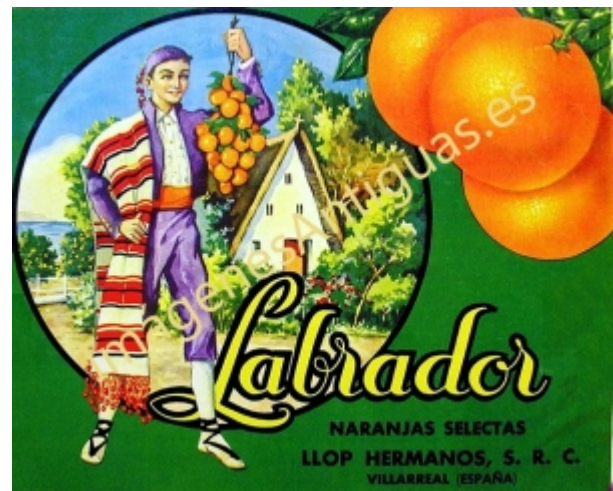

LABRADOR NARANJAS SELECTAS - LLOP HERMANOS VILLARREAL CASTELLÓN

€7.00

LAMINA PLASTIFICADA, VA CON BORDE (marco) BLANCO COMO MINIMO DE 0,5mm POR CADA LADO, TAMAÑO 43CM X 30CM APROX. PUEDE VARIAR ALGO LAS TONALIDADES DEBIDO A LA FOTO, Y EL MARGEN BLANCO A LA PROPORCION DE LA IMAGEN