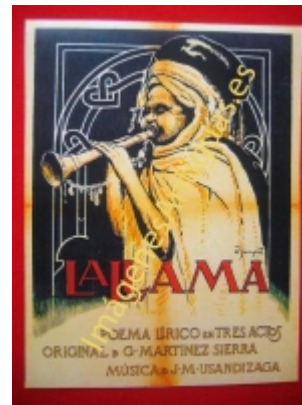

LA LLAMA, POEMA LÉRICO EN TRES ACTOS

€6.00

LAMINA PLASTIFICADA, VA CON BORDE (marco) BLANCO COMO MINIMO DE 0,5mm POR CADA LADO, TAMAÑO 43CM X 30CM APROX. PUEDE VARIAR ALGO LAS TONALIDADES DEBIDO A LA FOTO, Y EL MARGEN BLANCO A LA PROPORCION DE LA IMAGEN