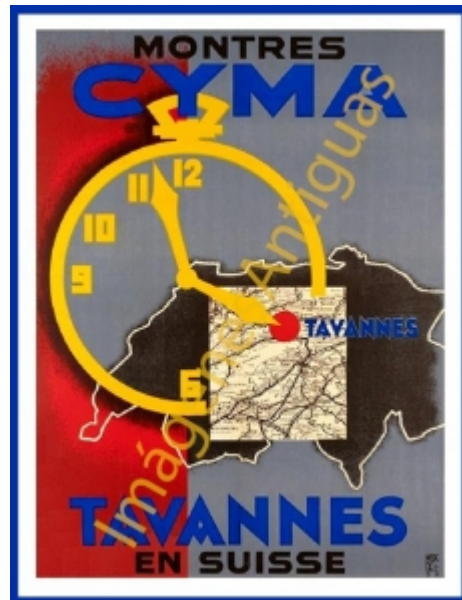

MONTRE CYMA TAVANNES EN SUISSE

€7.00

LAMINA PLASTIFICADA, VA CON BORDE (marco) BLANCO COMO MINIMO DE 0,5mm POR CADA LADO, A TAMAÑO 43CM X 30CM APROX. PUEDE VARIAR ALGO LAS TONALIDADES DEBIDO A LA FOTO, Y EL MARGEN BLANCO A LA PROPORCION DE LA IMAGEN